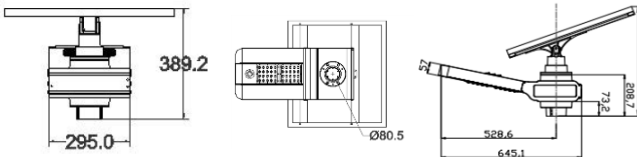

明るさ

約 **7,500lm**
(500W相当)

IP65
完全防水

拡散LED
レンズ

明暗人感
センサー

リモコン
モード切替

単結晶
太陽光
パネル

公園灯や道路灯を目的として地上および路面の視認性の高い明るさと安心を提供します

- ・ライトヘッドの「お知らせインジケータ」で照明状況を簡単に確認できます
- ・独自にカスタマイズされた拡散レンズを搭載

製品型番	AMR-SNH40	AMR-SNH50
搭載LEDランプ	Bridgelux SMD3030 105pcs	
バッテリー規格	6366ルーメン / 420W相当	7459ルーメン / 500W相当
定格消費電力	LED最大出力 40W	LED最大出力 50W
適合ポール直径	70φ (mm)	
灯具本体サイズ	全長: 645.1 * 幅: 295 * 高さ: ポール取付高含: 208.7	
ソーラーパネルサイズ	1000*666 mm 100W	1000*666 mm 150W
重量	27kg 本体重量: 約13Kg + パネル重量: 約14Kg	28kg 本体重量: 約13Kg + パネル重量: 約15Kg
材質	アルミニウム合金 (一部除く)	

※仕様につきましては技術の進歩などに伴い、予告なく変更する場合がございます。予めご了承ください。
※日照環境によるバッテリーの充電不足が原因で、点灯時間が短くなる場合がございます。予めご了承ください。