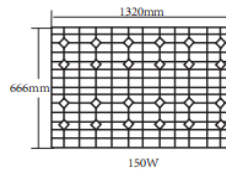

明るさ

約 **7,500lm**
(500W相当)

IP65
完全防水

拡散LED
レンズ

明暗人感
センサー

リモコン
モード切替

単結晶
太陽光
パネル

公園灯や道路灯を目的として地上および路面の視認性の高い明るさと安心を提供します

- ・ライトヘッドの「お知らせインジケータ」で照明状況を簡単に確認できます
- ・独自にカスタマイズされた拡散レンズを搭載

製品型番	AMR-SNH40	AMR-SNH50
搭載LEDランプ	Bridgelux SMD3030 105pcs	
バッテリー規格	6366ルーメン / 420W相当	7459ルーメン / 500W相当
定格消費電力	LED最大出力 40W	LED最大出力 50W
適合ポール直径	70φ (mm)	
灯具本体サイズ	全長: 645.1 * 幅: 295 * 高さ: ポール取付高含: 208.7	
ソーラーパネルサイズ	1000*666 mm 100W	1000*666 mm 150W
重量	27kg 本体重量: 約13Kg + パネル重量: 約14Kg	28kg 本体重量: 約13Kg + パネル重量: 約15Kg
材質	アルミニウム合金 (一部除く)	

※仕様につきましては技術の進歩などに伴い、予告なく変更する場合がございます。予めご了承ください。
※日照環境によるバッテリーの充電不足が原因で、点灯時間が短くなる場合がございます。予めご了承ください。